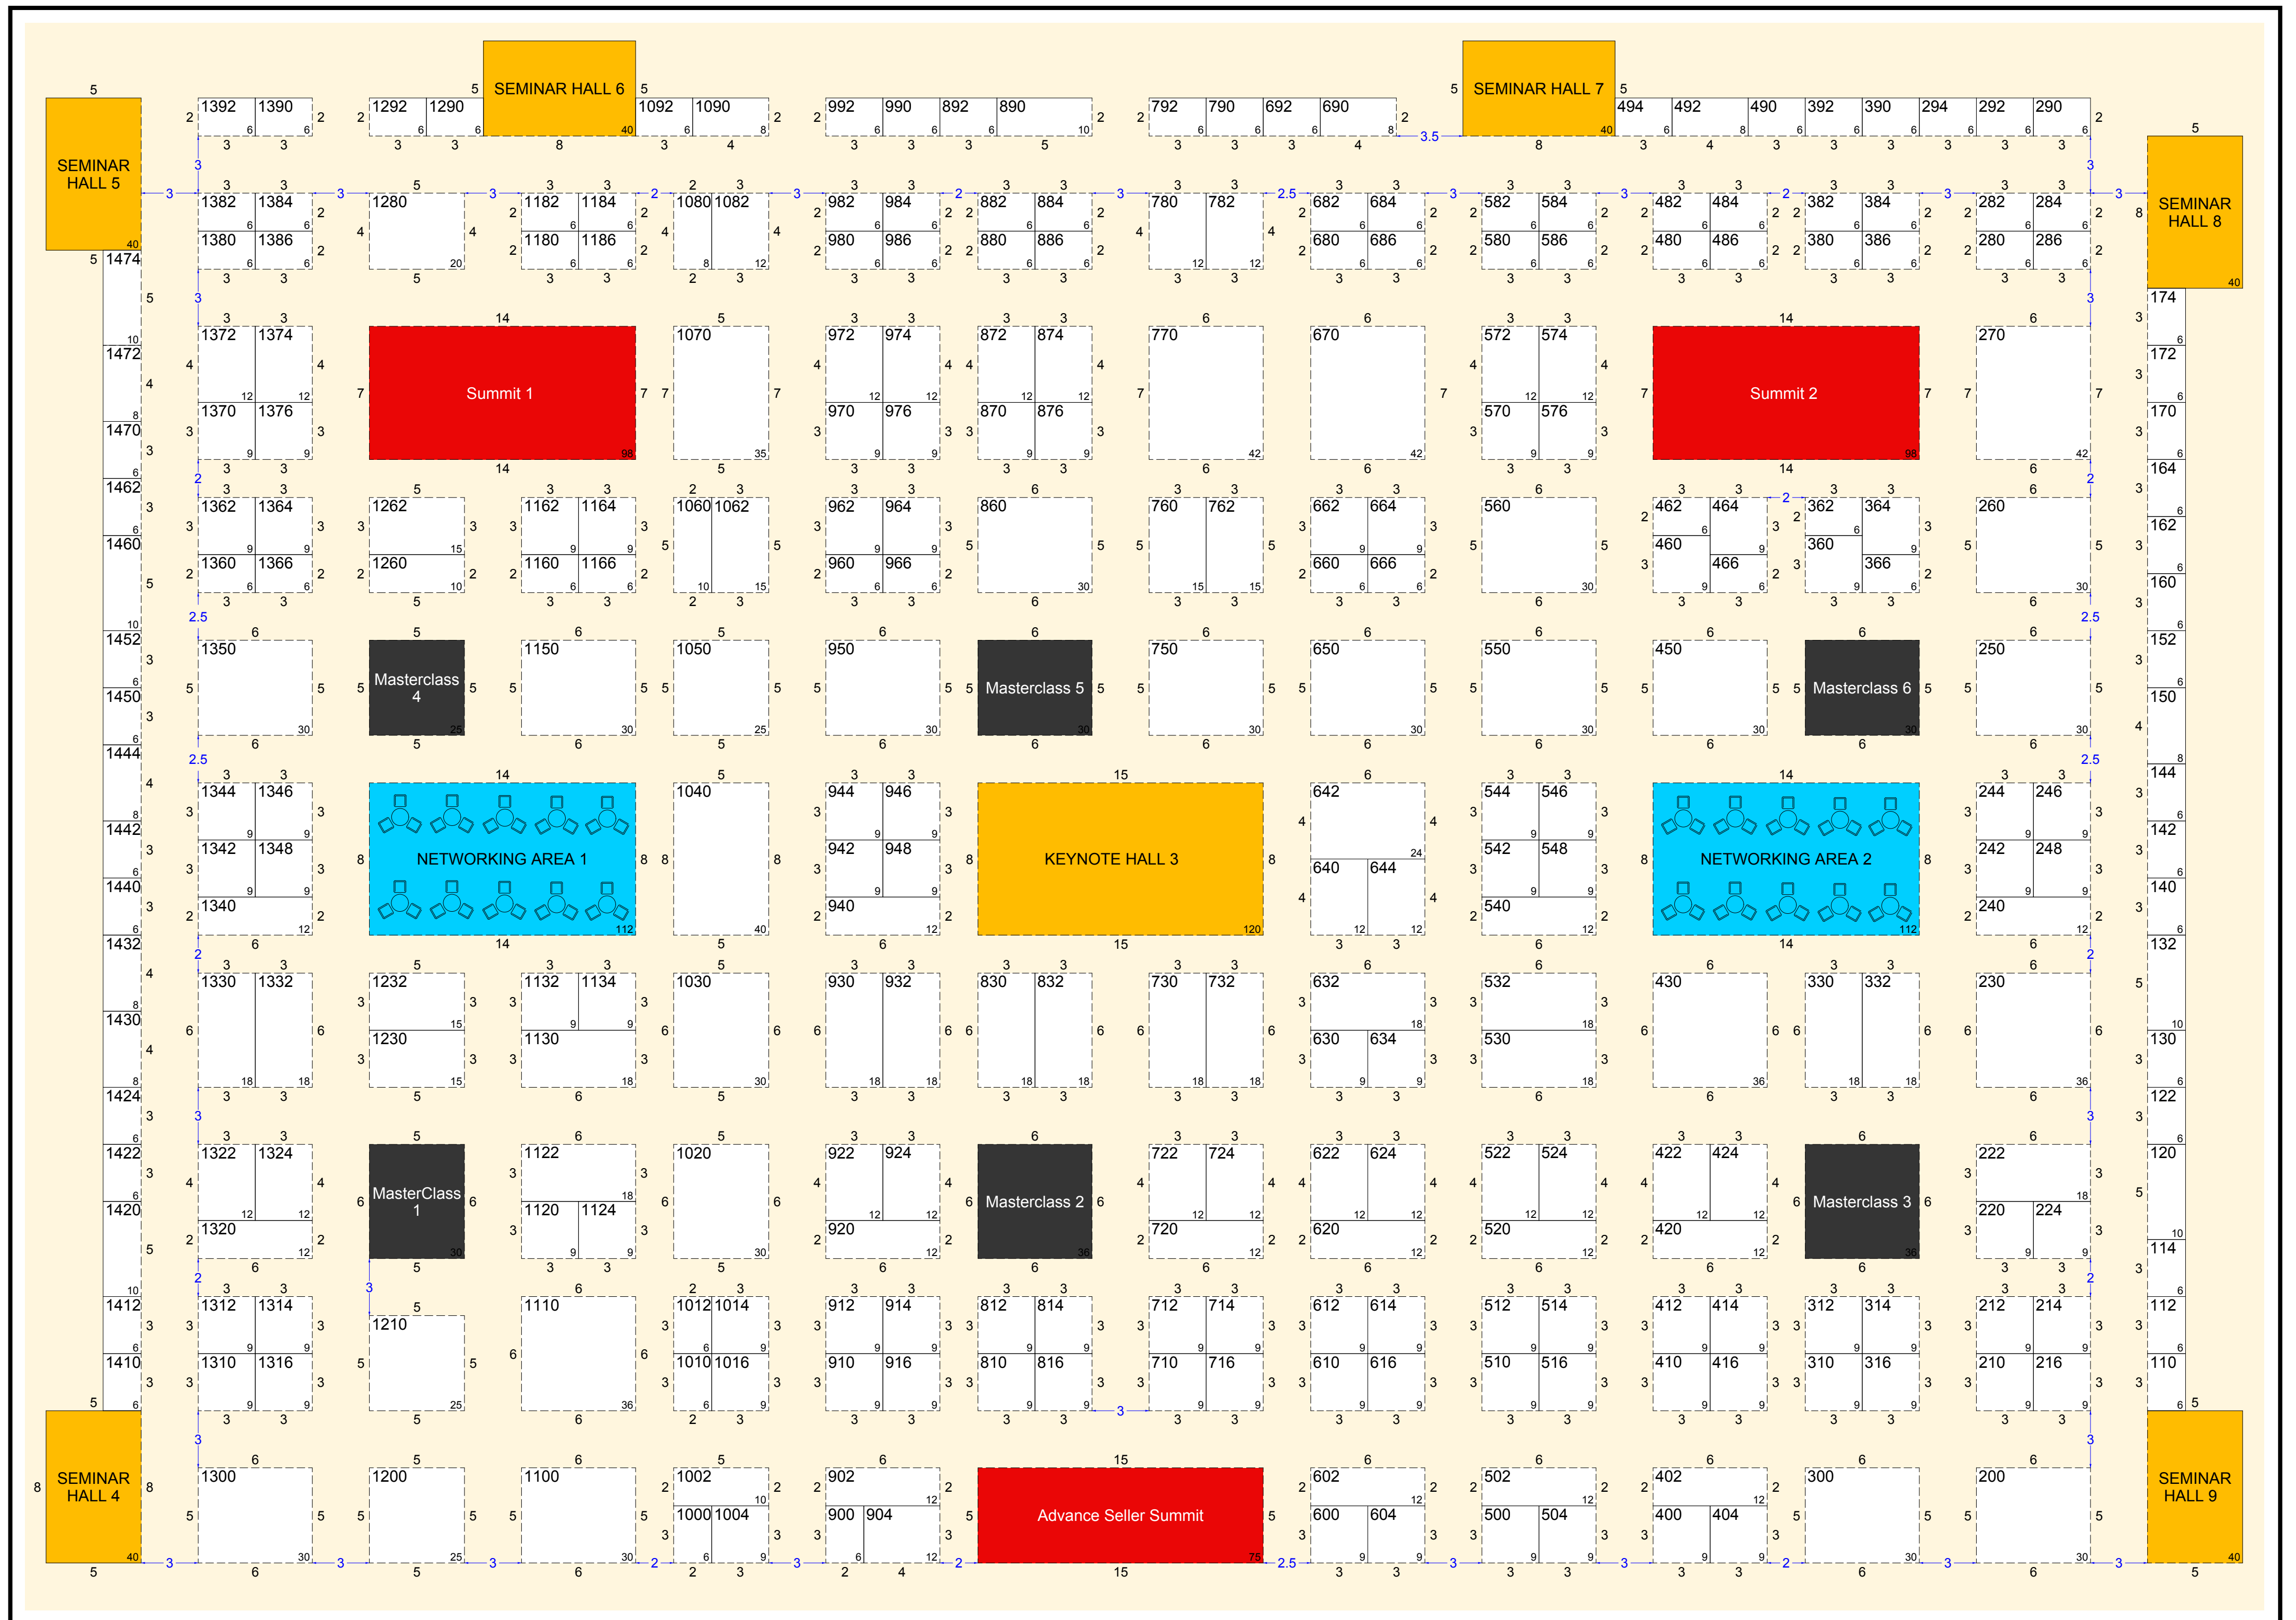

WHITE LABEL EXPO 2019

27 & 28 NOVEMBER 2019 • ExCeL LONDON

↑
**VISITORS
ENTRANCE**

↑
**VISITORS
ENTRANCE**